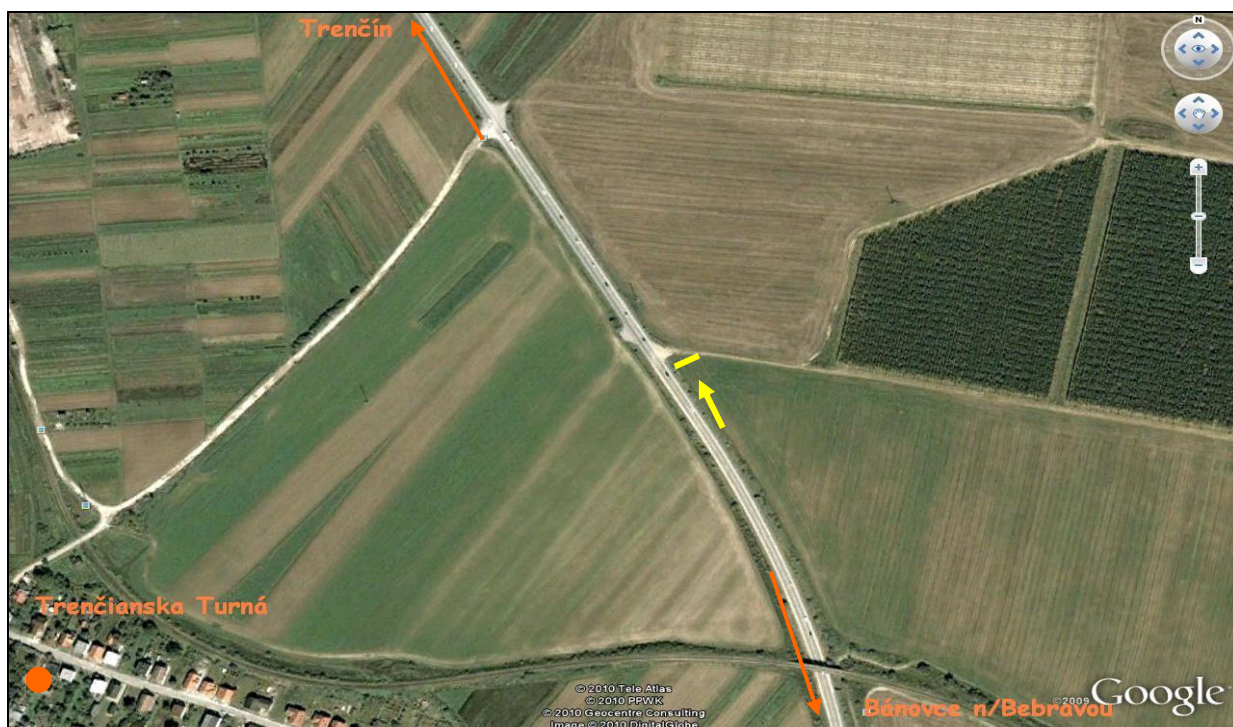

REKLAMNÝ PANEL 30A

1. Popis	2. Lokalita
<ul style="list-style-type: none">+ rozmery 5,1m x 2,4m+ samostatne stojaci+ podstavec iba položený na zemi	<ul style="list-style-type: none">+ Trenčiansky kraj, mesto Trenčín+ Trenčín - Bánovce nad Bebravou+ priemyselná zóna Laugarčie
3. Umiestnenie	
<ul style="list-style-type: none">+ hlavná cestná komunikácia+ vjazd do Trenčína+ pravá strana cesty	