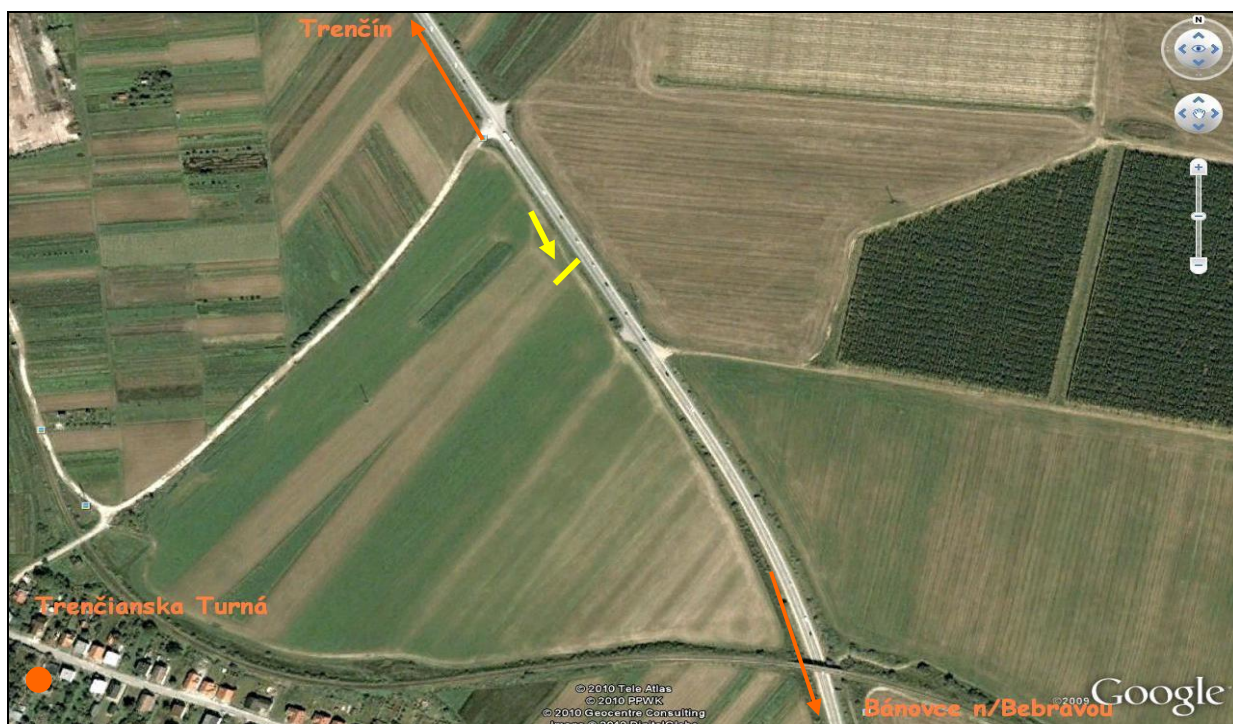

REKLAMNÝ PANEL 29B

1. Popis	2. Lokalita
<ul style="list-style-type: none">+ rozmery 5,1m x 2,4m+ samostatne stojaci+ podstavec iba položený na zemi	<ul style="list-style-type: none">+ Trenčiansky kraj, mesto Trenčín+ Trenčín - Bánovce nad Bebravou+ priemyselná zóna Laugarčie
3. Umiestnenie	
<ul style="list-style-type: none">+ hlavná cestná komunikácia+ výjazd z Trenčína+ pravá strana cesty	