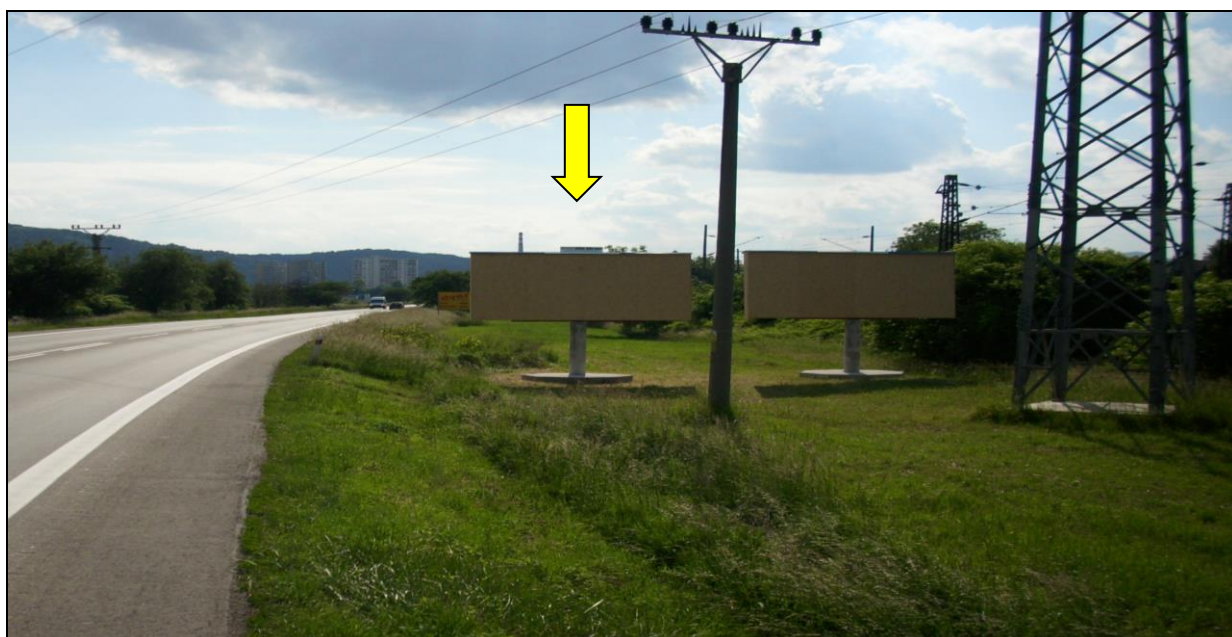

REKLAMNÝ PANEL 14A

1. Popis	2. Lokalita
<ul style="list-style-type: none">+ rozmery 5,1m x 2,4m+ samostatne stojaci+ podstavec iba položený na zemi	<ul style="list-style-type: none">+ Trenčiansky kraj, mesto Trenčín+ Trenčín - Opatová
3. Umiestnenie	
<ul style="list-style-type: none">+ hlavná cestná komunikácia+ vjazd do Trenčína+ pravá strana bližšie k ceste	