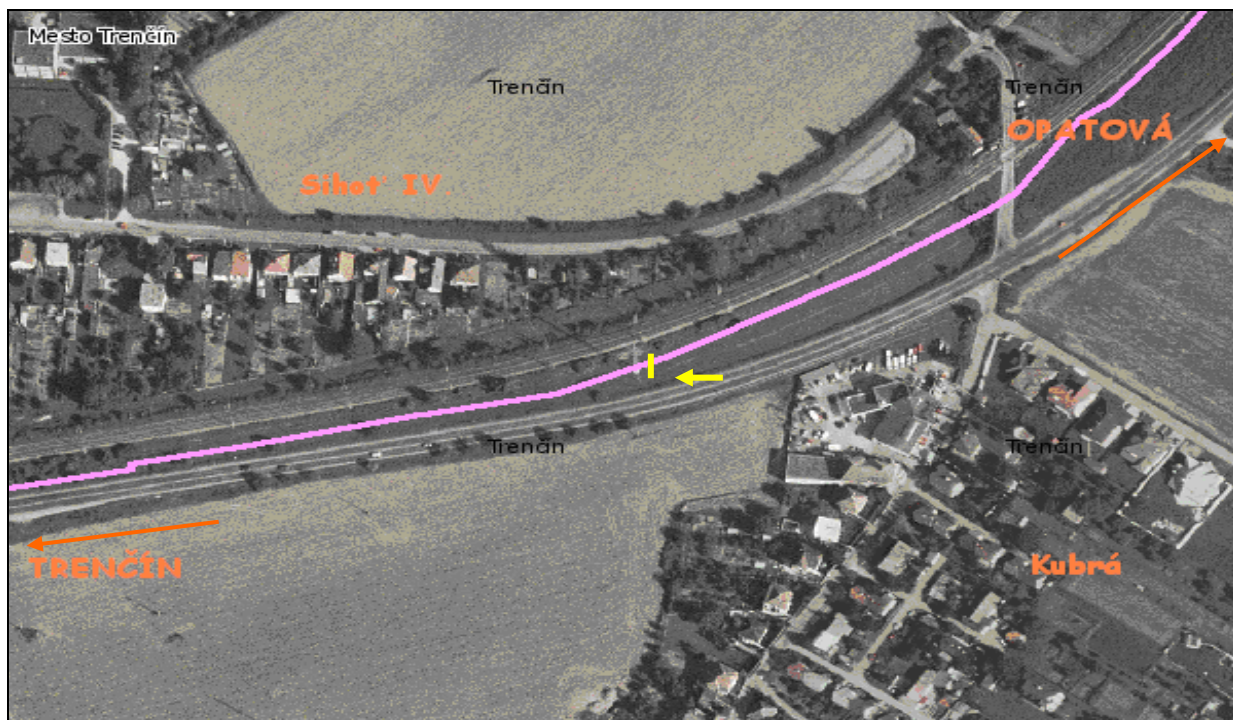

REKLAMNÝ PANEL 14A

1. Popis	2. Lokalita
<ul style="list-style-type: none">+ rozmery 5,1m x 2,4m+ samostatne stojaci+ podstavec iba položený na zemi	<ul style="list-style-type: none">+ Trenčiansky kraj, mesto Trenčín+ Trenčín - Opatová
3. Umiestnenie	
<ul style="list-style-type: none">+ hlavná cestná komunikácia+ vjazd do Trenčína+ pravá strana bližšie k ceste	